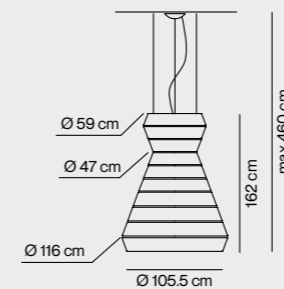

GENERAL INFORMATION

COLOURS

white

warm white

white canopy

Altri colori disponibili su richiesta. /
Other colors available upon request.

SPLAY A
kg 26,2 m³ 0,76

**E27 9 x Max 16W LED or
E27 9 x Max 70W halogen**

220-240V_{AC}

example composition code
SP LAY AXX E27 BC XX

SPLAY B
kg 48,5 m³ 2,06

**E27 15 x Max 16W LED or
E27 15 x Max 70W halogen**

220-240V_{AC}

example composition code
SP LAY BXX E27 BC XX

SPLAY C
kg 41,3 m³ 1,71

**E27 15 x Max 16W LED or
E27 15 x Max 70W halogen**

220-240V_{AC}

example composition code
SP LAY CXX E27 BC XX

 IP20 +LED

Colours
BC white
BW warm white

layers 
Vanessa Vivian

SPLAY D
kg 29,3 m³ 0,76

E27 9 x Max 16W LED or
E27 9 x Max 70W halogen