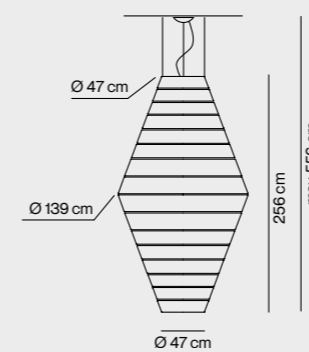

GENERAL INFORMATION

COLOURS

white

warm white

white canopy

Altri colori disponibili su richiesta. /
Other colors available upon request.

SPLAY A
kg 26,2 m³ 0,76

**E27 9 x Max 16W LED or
E27 9 x Max 70W halogen**

220-240V_{AC}

example composition code
SP LAY AXX E27 BC XX

SPLAY B
kg 48,5 m³ 2,06

**E27 15 x Max 16W LED or
E27 15 x Max 70W halogen**

220-240V_{AC}

example composition code
SP LAY BXX E27 BC XX

SPLAY C
kg 41,3 m³ 1,71

**E27 15 x Max 16W LED or
E27 15 x Max 70W halogen**

220-240V_{AC}

example composition code
SP LAY CXX E27 BC XX

 IP20 +LED

Colours
BC white
BW warm white

layers 
Vanessa Vivian

SPLAY D
kg 29,3 m³ 0,76

E27 9 x Max 16W LED or
E27 9 x Max 70W halogen