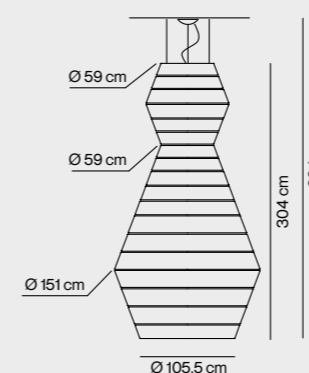

GENERAL INFORMATION

COLOURS

white

warm white

white canopy

Altri colori disponibili su richiesta. /
Other colors available upon request.

SPLAY A
kg 26,2 m³ 0,76

**E27 9 x Max 16W LED or
E27 9 x Max 70W halogen**

220-240V_{AC}

example composition code
SP LAY AXX E27 BC XX

SPLAY B
kg 48,5 m³ 2,06

**E27 15 x Max 16W LED or
E27 15 x Max 70W halogen**

220-240V_{AC}

example composition code
SP LAY BXX E27 BC XX

SPLAY C
kg 41,3 m³ 1,71