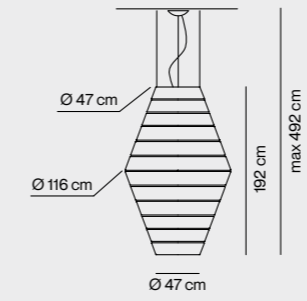

220-240V_{AC}

example composition code
SP LAY AXX E27 BC XX

SPLAY B
kg 48,5 m³ 2,06

**E27 15 x Max 16W LED or
E27 15 x Max 70W halogen**

220-240V_{AC}

example composition code
SP LAY BXX E27 BC XX

SPLAY C
kg 41,3 m³ 1,71

**E27 15 x Max 16W LED or
E27 15 x Max 70W halogen**

220-240V_{AC}

example composition code
SP LAY CXX E27 BC XX

 IP20 +LED

Colours
BC white
BW warm white

layers 
Vanessa Vivian

SPLAY D
kg 29,3 m³ 0,76

E27 9 x Max 16W LED or
E27 9 x Max 70W halogen

220-240VAC

example composition code
SP LAY DXX E27 BC XX

SPLAY E
kg 24,4 m³ 1,71

E27 9 x Max 16W LED or
E27 9 x Max 70W halogen

220-240VAC

example composition code
SP LAY EXX E27 BC XX

SPLAY F
kg 25,1 m³ 0,76