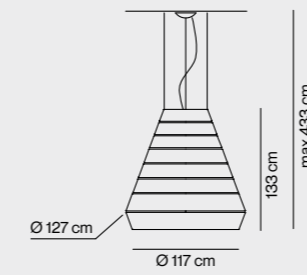

220-240V_{AC}

example composition code
SP LAY AXX E27 BC XX

SPLAY B
kg 48,5 m³ 2,06

**E27 15 x Max 16W LED or
E27 15 x Max 70W halogen**

220-240V_{AC}

example composition code
SP LAY BXX E27 BC XX

SPLAY C
kg 41,3 m³ 1,71

**E27 15 x Max 16W LED or
E27 15 x Max 70W halogen**

220-240V_{AC}

example composition code
SP LAY CXX E27 BC XX

 IP20 +LED

Colours
BC white
BW warm white

layers 
Vanessa Vivian

SPLAY D
kg 29,3 m³ 0,76

E27 9 x Max 16W LED or
E27 9 x Max 70W halogen

220-240VAC

example composition code
SP LAY DXX E27 BC XX

SPLAY E
kg 24,4 m³ 1,71

E27 9 x Max 16W LED or
E27 9 x Max 70W halogen

220-240VAC

example composition code
SP LAY EXX E27 BC XX

SPLAY F
kg 25,1 m³ 0,76