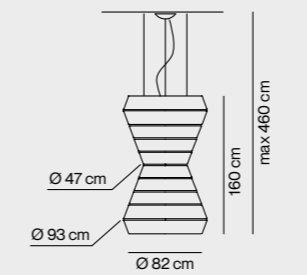

220-240VAC

example composition code
SP LAY DXX E27 BC XX

SPLAY E
kg 24,4 m³ 1,71

E27 9 x Max 16W LED or
E27 9 x Max 70W halogen

220-240VAC

example composition code
SP LAY EXX E27 BC XX

SPLAY F
kg 25,1 m³ 0,76